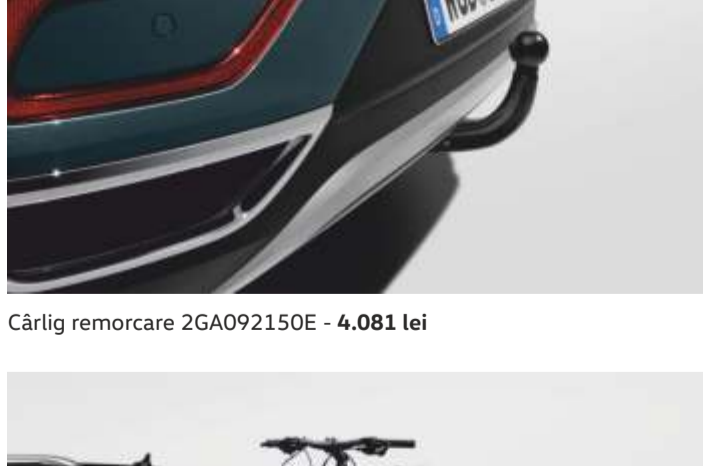

Cârlig remorcare 2GA092150E - 4.081 lei

Pentru comenzi și informații Accesorii Originale Volkswagen ne puteți contacta la numărul de telefon: 0241697000