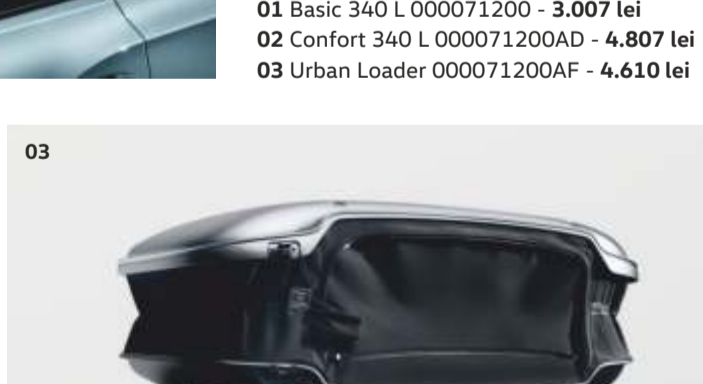

Transport

Set bare transversale 2GA071151 - 1.501 lei

Cutie bagaje
01 Basic 340 L 000071200 - 3.007 lei
02 Confort 340 L 000071200AD - 4.807 lei
03 Urban Loader 000071200AF - 4.610 lei

01

02

03

Suport bicicletă plafon 000071128F - 568 lei