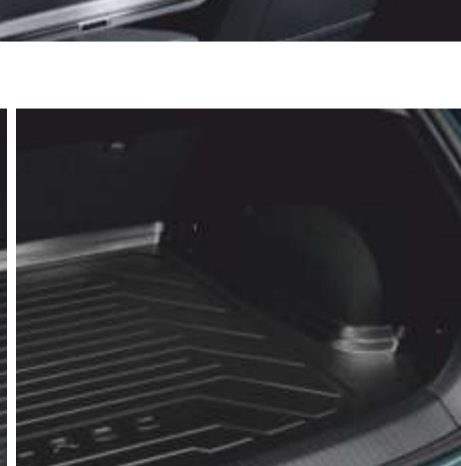

Plasă bagaje

Tavă portbagaj 2GA061161 - 446 lei