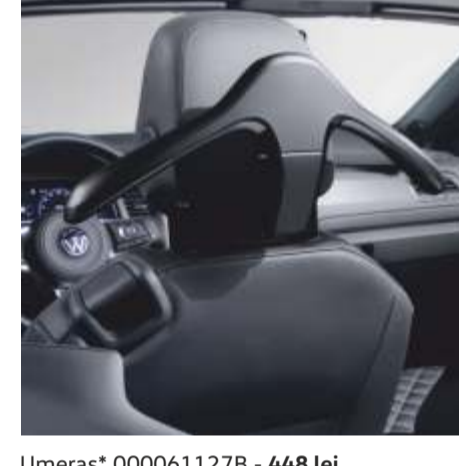

Set ornamente pedale 5G1064205 - 824 lei

Set ornamente pedale 5G1064205 - 824 lei

Adaptor tetieră 000061122 - 119 lei

Cârlig* 000061126C - 265 lei

Umeraș* 000061127B - 448 lei

Măsuță pliabilă* 000061124 - 782 lei